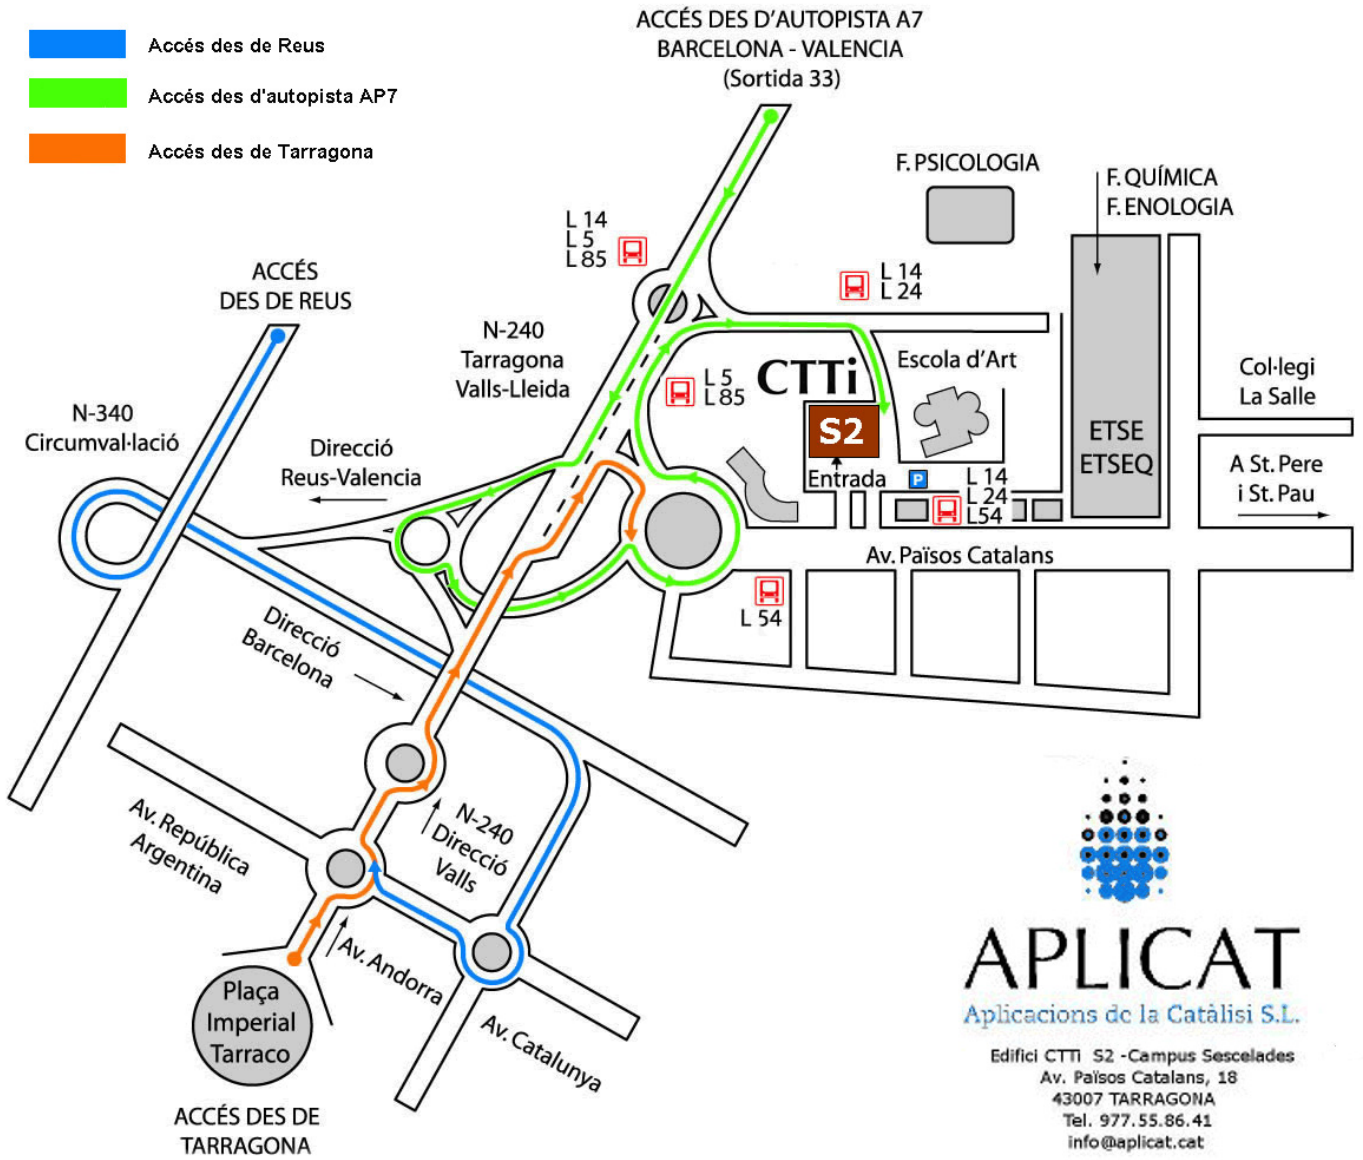

# EDIFICI S2 CAMPUS SESCELADES

-  Accés des de Reus
-  Accés des d'autopista AP7
-  Accés des de Tarragona

**APLICAT**  
Aplicacions de la Catalúnia S.L.

Edifici CTTi S2 - Campus Sescelades  
Av. Països Catalans, 18  
43007 TARRAGONA  
Tel. 977.55.86.41  
info@aplicat.cat